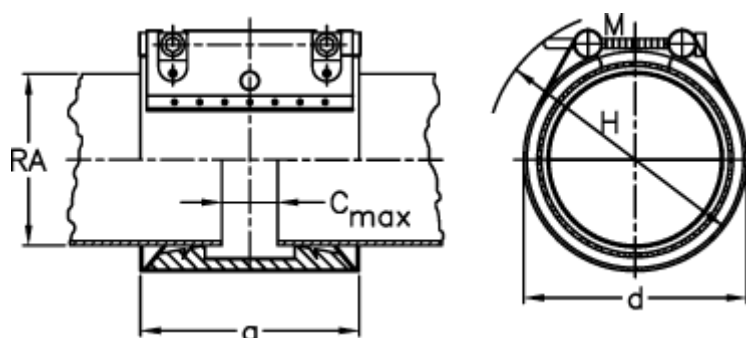

Varenummer: 025848460038
Beskrivelse: Norma Connect rørkobling
COMBI GRIP GL W2 Ø38,0/40 NBR 16 bar

Mål

a	= 62.4	RA min-RA max metal = 37,5-39,0
C max med båndindlæg	= 8	Vægt pr stk. = 0.6
d	= 60	
H	= 80	
M (Skrue)	= M8	
Nominelt tryk (bar)	= 16	
RA	= 38,0/40,0	
RA min-RA max kunststof	= 39,5-40,5	